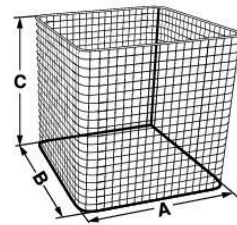

FICHE TECHNIQUE

Référence	076396
Désignation	Panier maille

Description :

- ✓ En 18/10 E-Poli
- ✓ Longueur (A) : 200 mm
- ✓ Largeur (B) : 150 mm
- ✓ Hauteur (C) : 150 mm
- ✓ Dimensions mailles : 8 x 8 x 1 mm

Unité de vente :

1 Panier maille