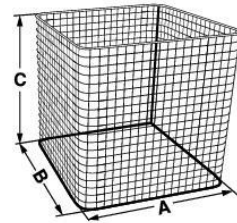

## FICHE TECHNIQUE

---

<b>Référence</b>	076395
<b>Désignation</b>	Panier maille

### Description :

- ✓ En 18/10 E-Poli
- ✓ Longueur (A) : 160 mm
- ✓ Largeur (B) : 160 mm
- ✓ Hauteur (C) : 160 mm
- ✓ Dimensions mailles : 8 x 8 x 1 mm