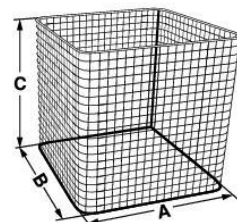

FICHE TECHNIQUE

Référence	076392
Désignation	Panier maille

Description :

- ✓ En 18/10 E-Poli
- ✓ Longueur (A) : 150 mm
- ✓ Largeur (B) : 100 mm
- ✓ Hauteur (C) : 100 mm
- ✓ Dimensions mailles : 8 x 8 x 1 mm

Unité de vente :

1 Panier maille
