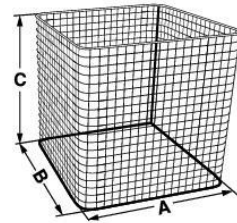

FICHE TECHNIQUE

Référence	076391
Désignation	Panier maille

Description :

- ✓ En 18/10 E-Poli
- ✓ Longueur (A) : 120 mm
- ✓ Largeur (B) : 120 mm
- ✓ Hauteur (C) : 120 mm
- ✓ Dimensions mailles : 8 x 8 x 1 mm

Unité de vente :

1 Panier maille
