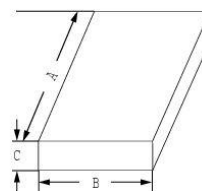

FICHE TECHNIQUE

Référence	076346
Désignation	Plateau à rebords

Description :

- ✓ En acier inoxydable 18/10
- ✓ Avec rebords
- ✓ Longueur (A) : 220 mm
- ✓ Largeur (B) : 155 mm
- ✓ Hauteur (C) : 40 mm

Unité de vente :

1 Plateau à rebords
