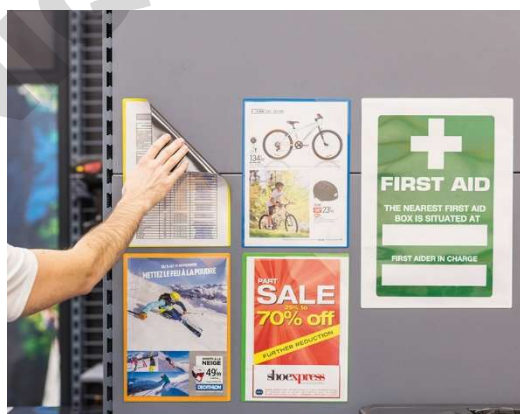

## FICHE TECHNIQUE

|                    |  |
|--------------------|--|
| <b>Référence</b>   | 069069   |
| <b>Désignation</b> | Pochette affichage pour feuille A5 couleur blanc |

### Description :

- ✓ Poche en PVC avec dos magnétique
- ✓ Se retire sans laisser de traces
- ✓ Installé en un clin d'œil, sans vis ni clou
- ✓ Rapide pour insérer et extraire les documents
- ✓ Dimensions A5
- ✓ Coloris blanc
- ✓ Peut contenir jusqu'à 10 feuilles de papier 80 g.

### Unité de vente :

5 Pochettes